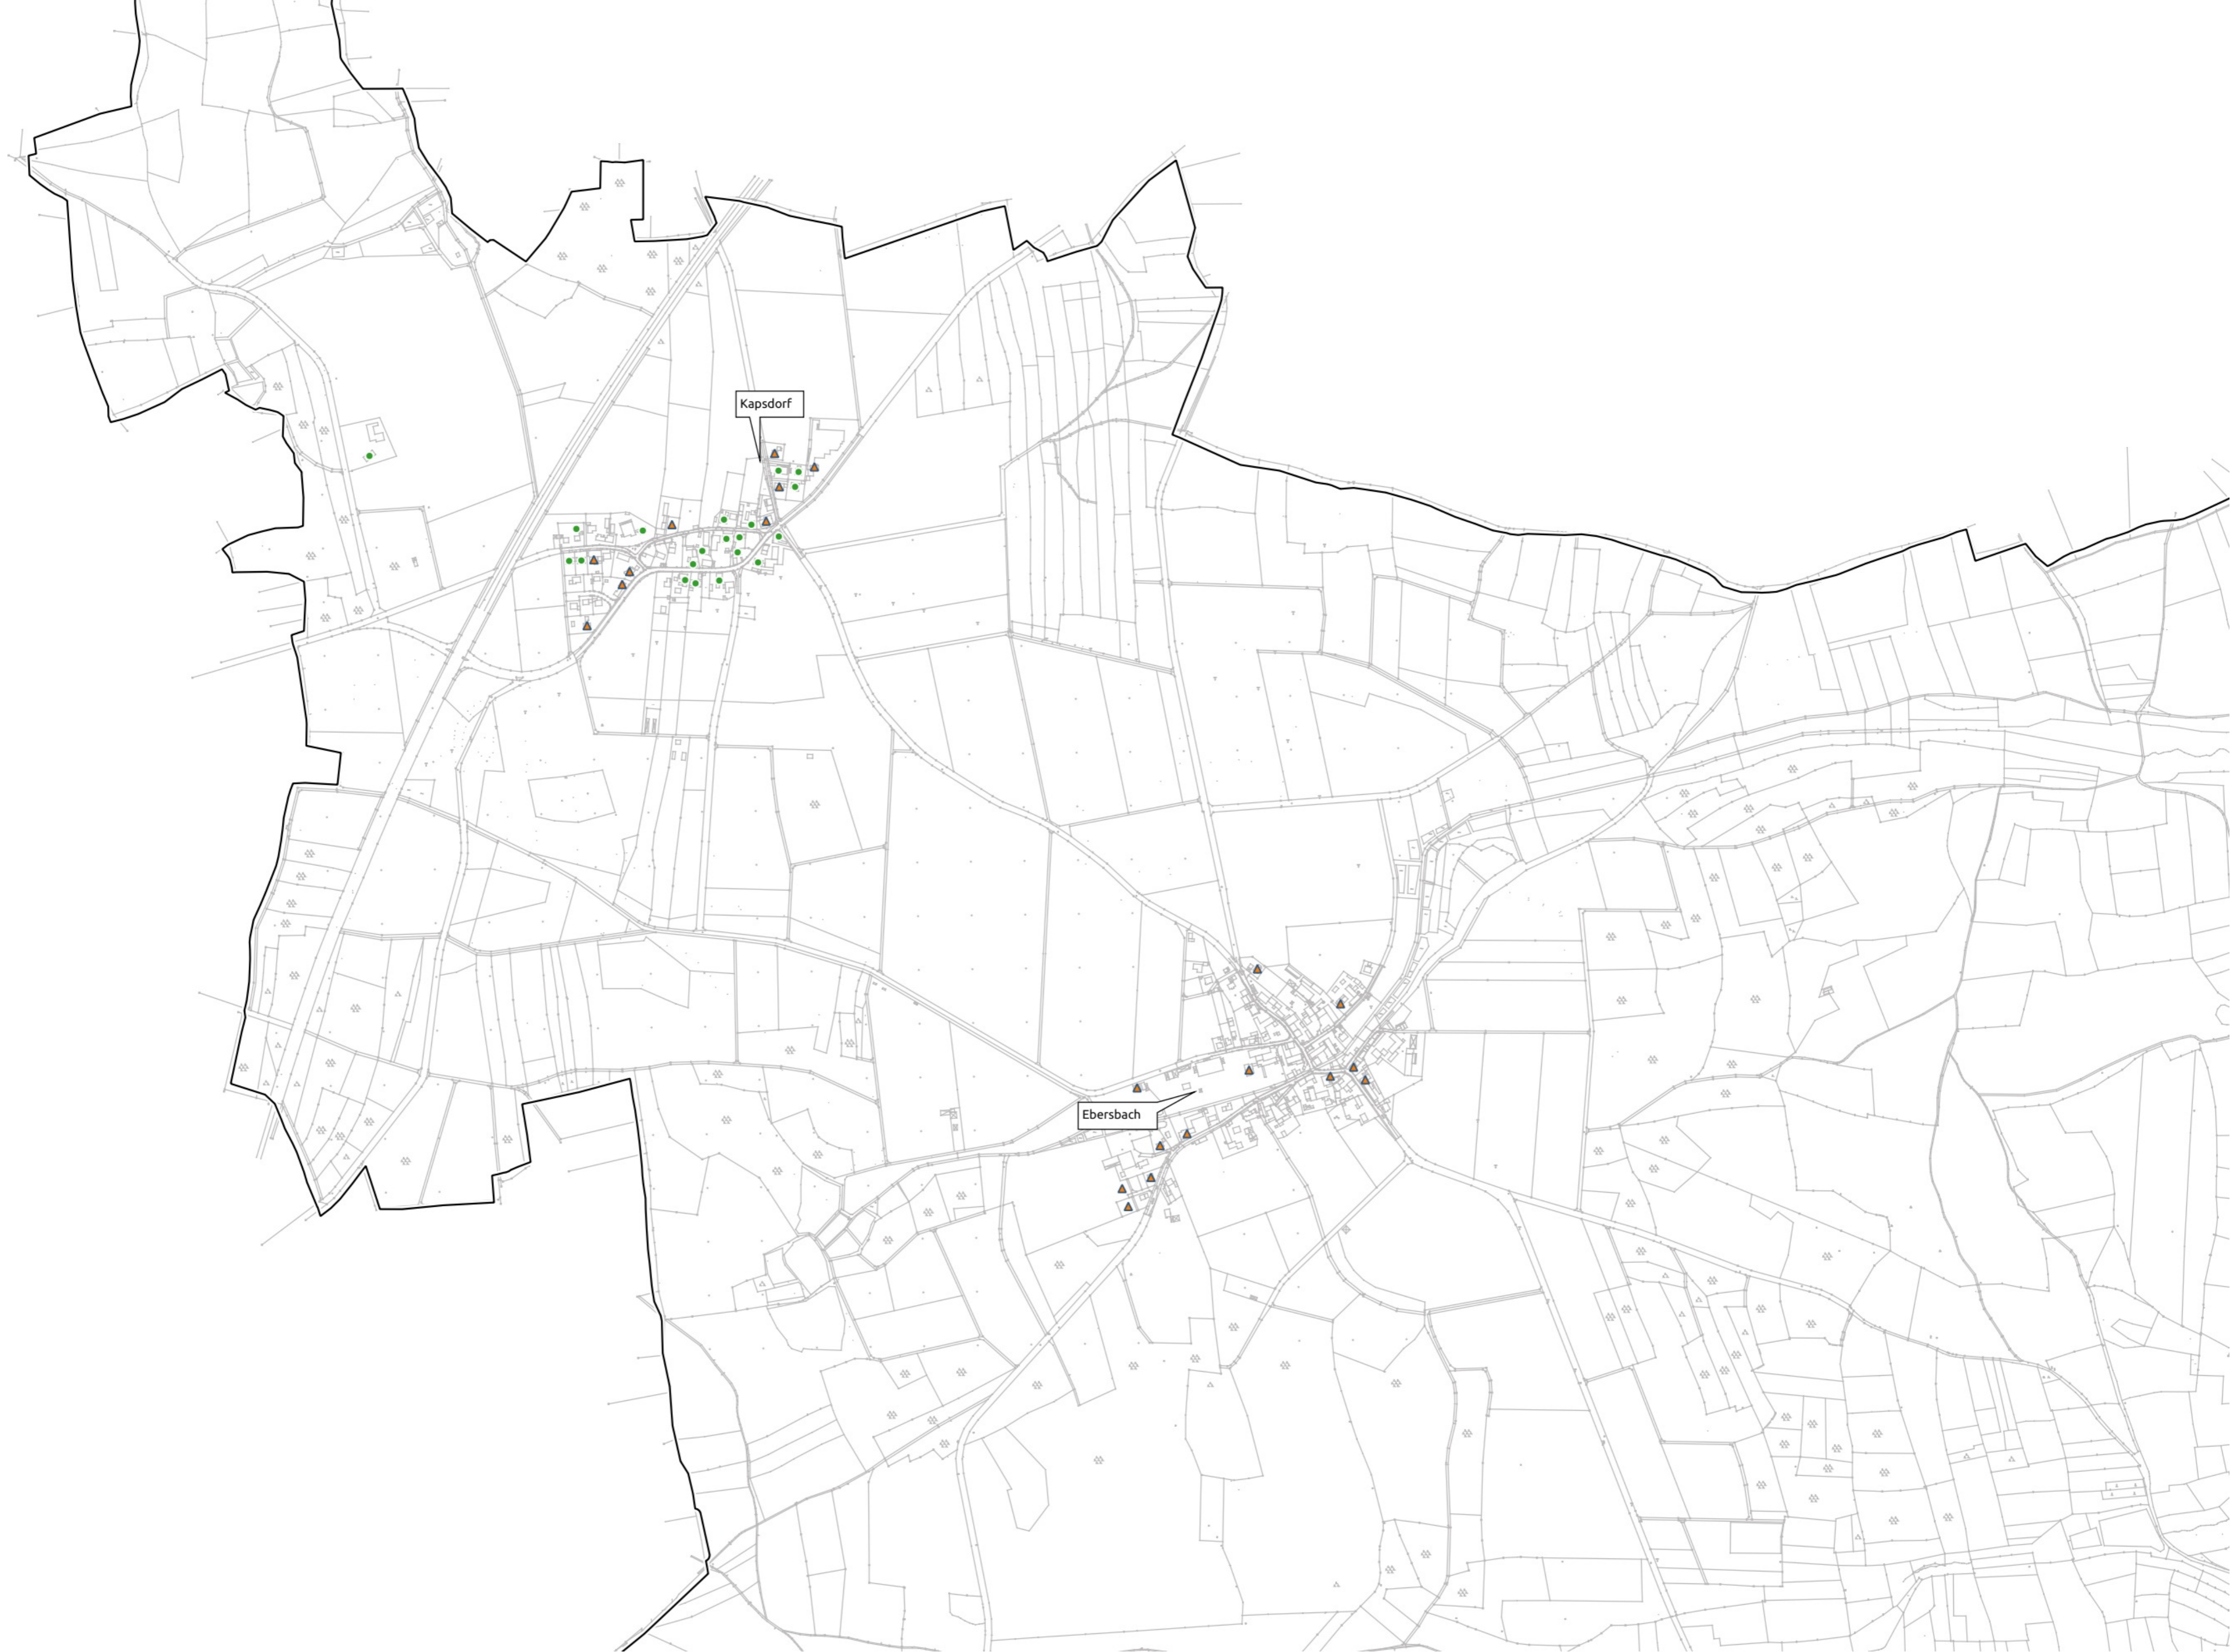

Planungsbüro Stephan Schröder UG  
(haftungsbeschränkt)

[www.breitbandplanung.de](http://www.breitbandplanung.de)

Erstellt am 16.10.2022 S.Schröder

**Legende**

- Gemeindegrenze
- zusätzliche VDSL Adressen
- Telekom\_EigenabsauSept2022

Wassermungenau

Beerbach

Pflugsmühle

Obersteinbach ob Gmünd

Dürrenmungenau

Kapsdorf

Ebersbach

Bechhofen

Kleinabenberg

Kapsdorf

Ebersbach

Beerbach