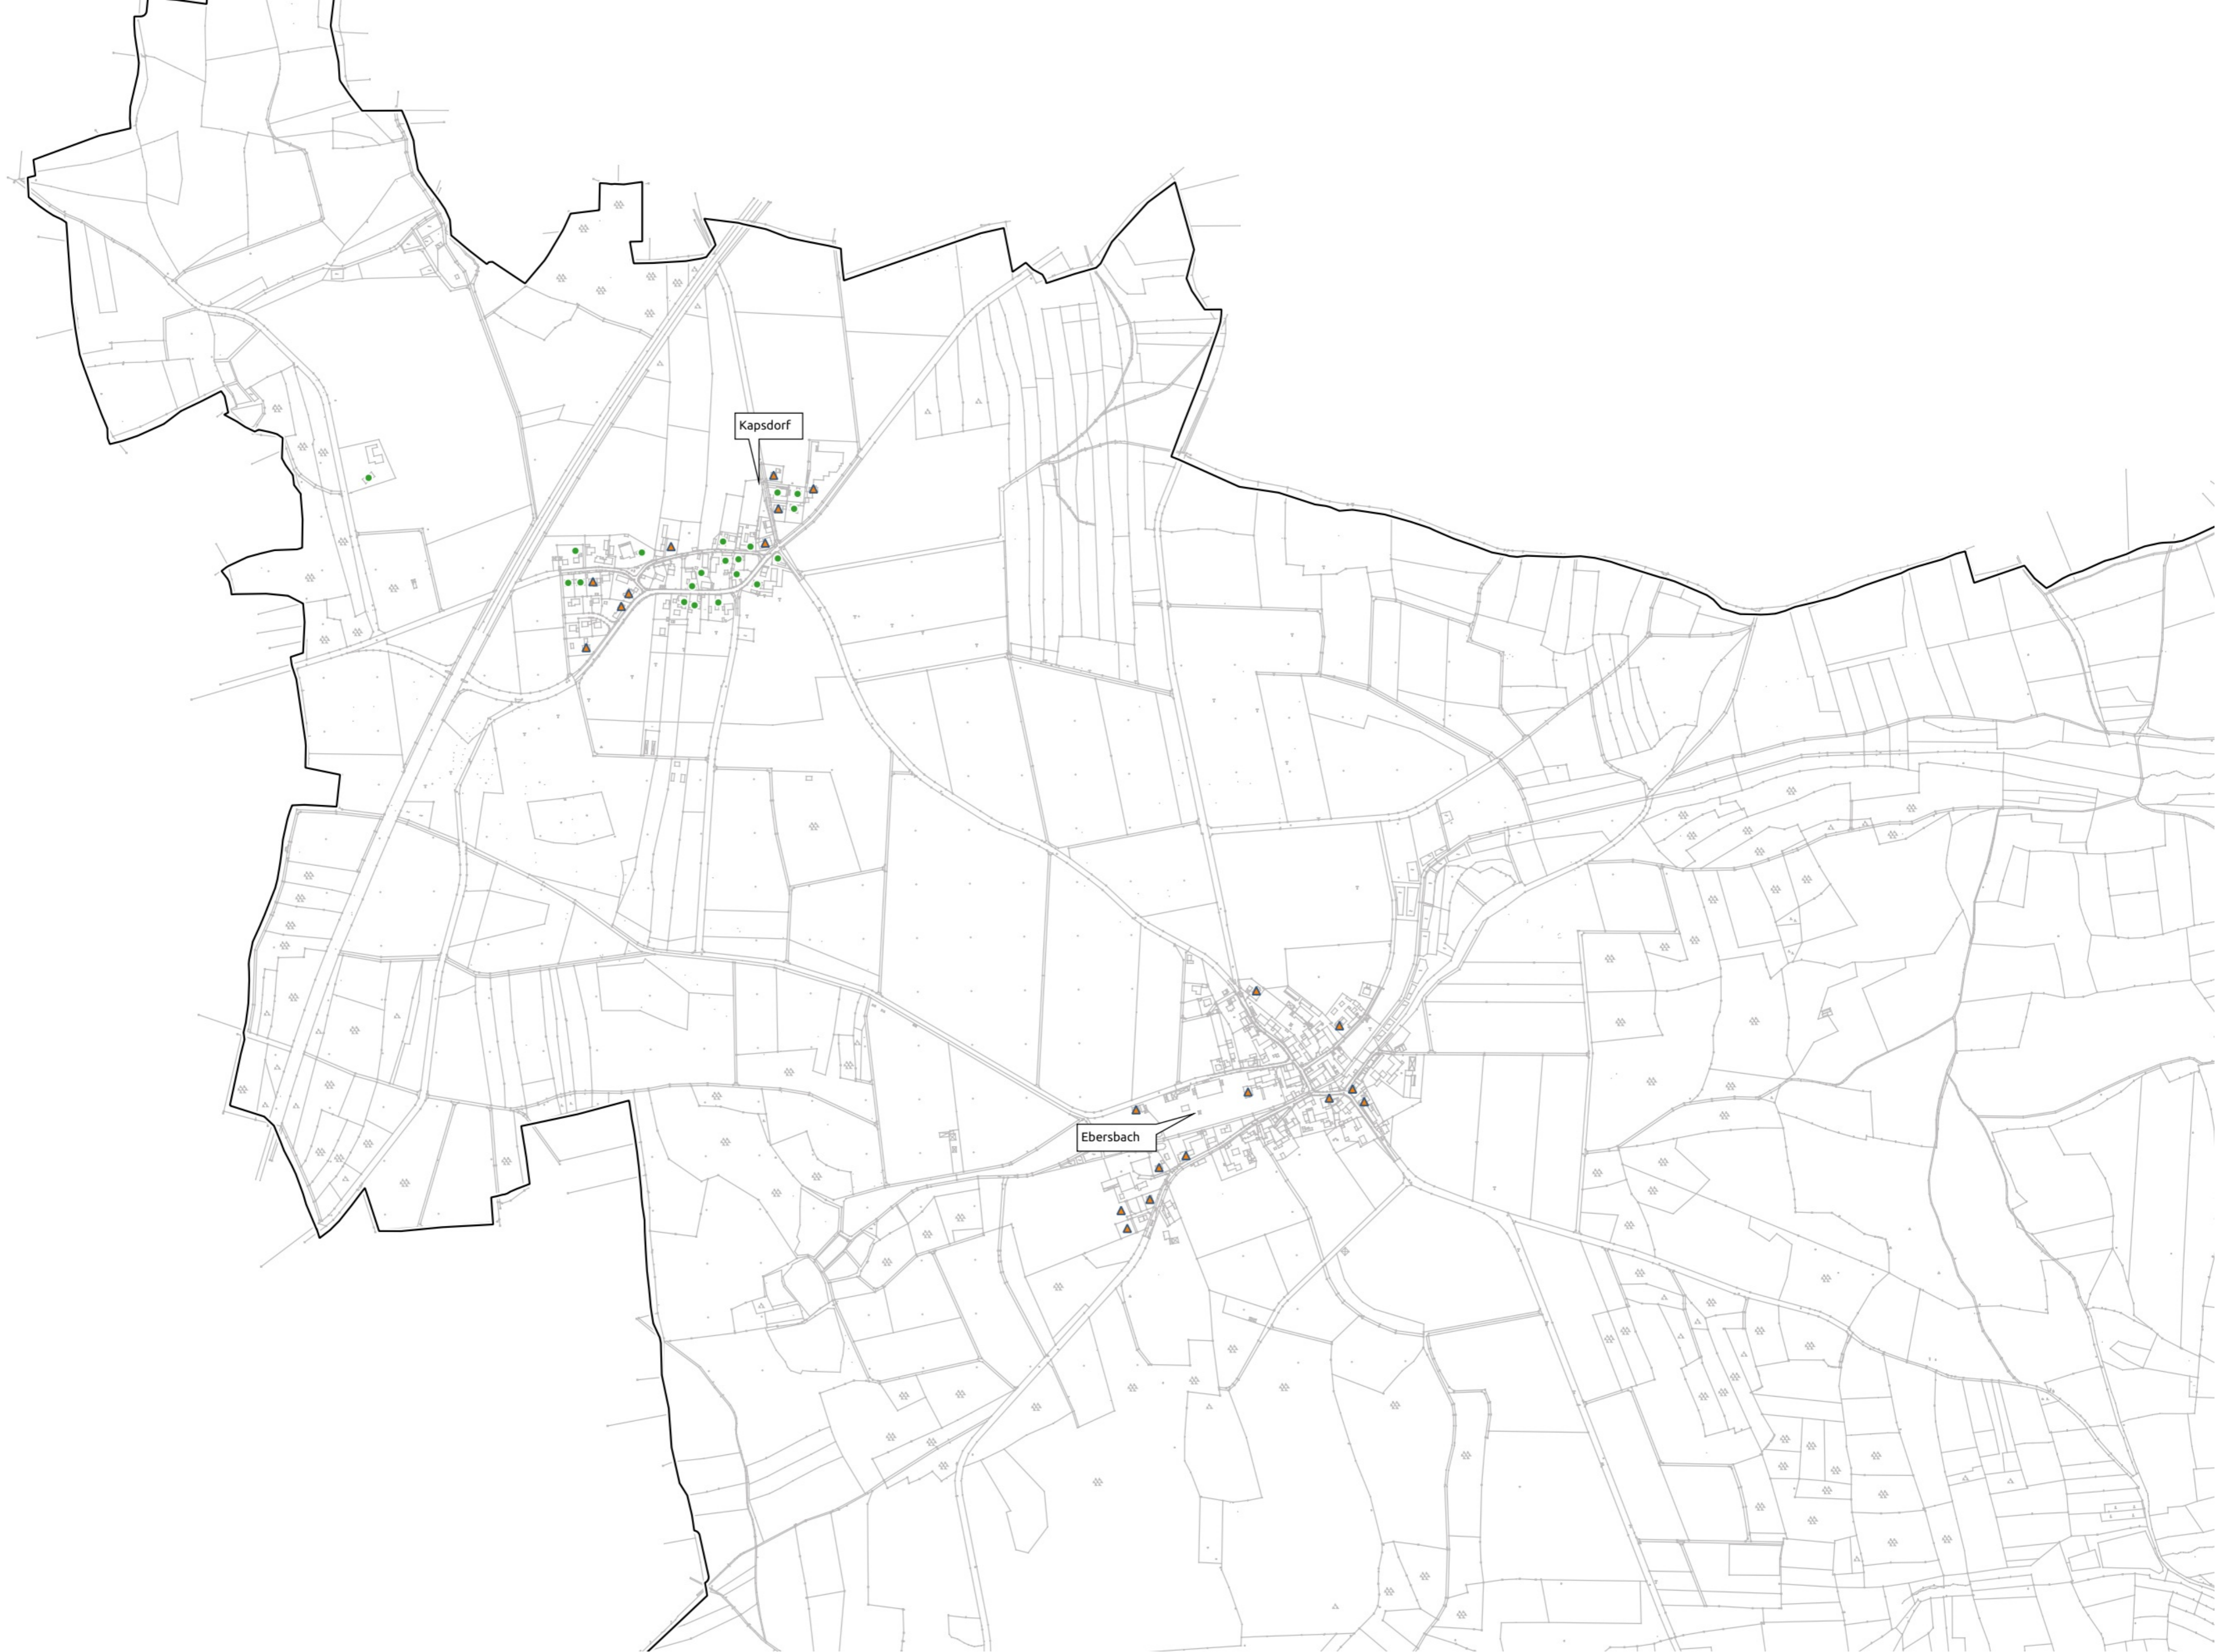

Planungsbüro Stephan Schröder UG  
(haftungsbeschränkt)

[www.breitbandplanung.de](http://www.breitbandplanung.de)

Erstellt am 16.10.2022 S.Schröder

**Legende**

- Gemeindegrenze
- zusätzliche VDSL Adressen
- Telekom\_EigenabsauSept2022

Wassermungenau

Beerbach

Pflugsmühle

Obersteinbach ob Gmünd

Dürrenmungenau

Kapsdorf

Ebersbach

Bechhofen

Kleinabenberg

Kapsdorf

Ebersbach

Beerbach