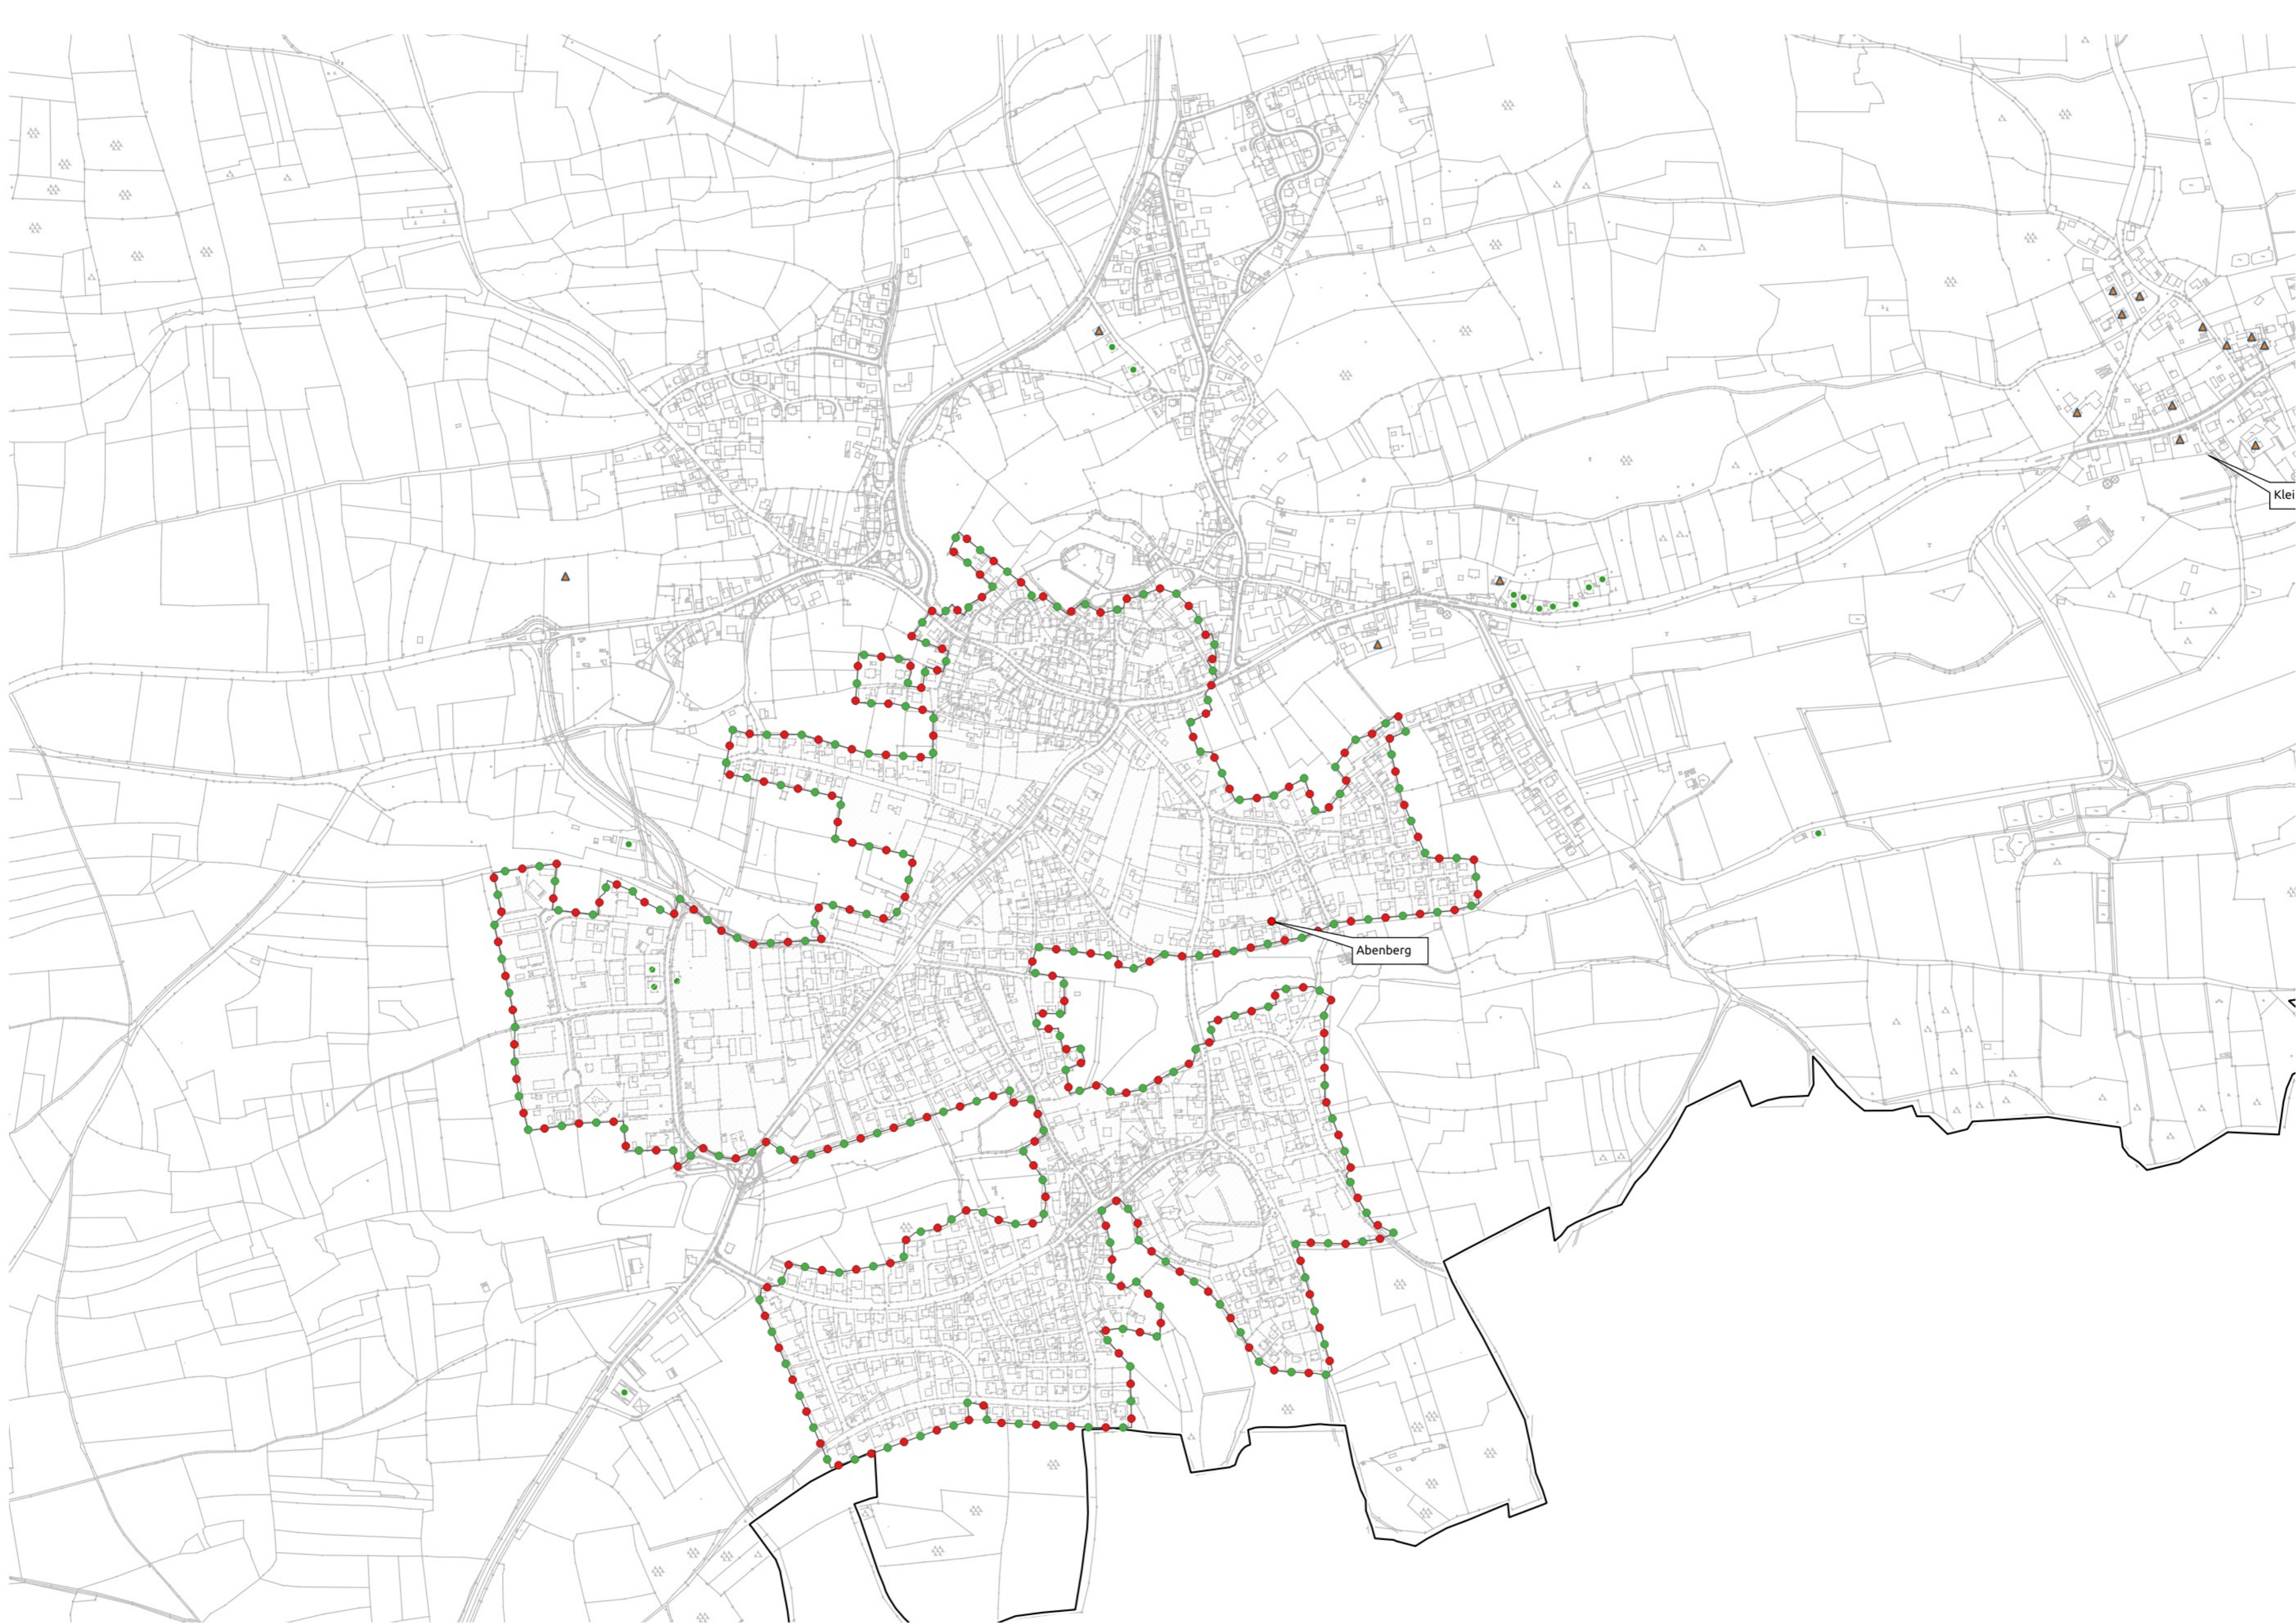

Planungsbüro Stephan Schröder UG  
(haftungsbeschränkt)

[www.breitbandplanung.de](http://www.breitbandplanung.de)

Erstellt am 16.10.2022 S.Schröder

**Legende**

- Gemeindegrenze
- zusätzliche VDSL Adressen
- Telekom\_EigenabsauSept2022

Wassermungenau

Beerbach

Pflugsmühle

Obersteinbach ob Gmünd

Dürrenmungenau

Kapsdorf

Ebersbach

Bechhofen

Kleinabenberg

Kapsdorf

Ebersbach

Beerbach