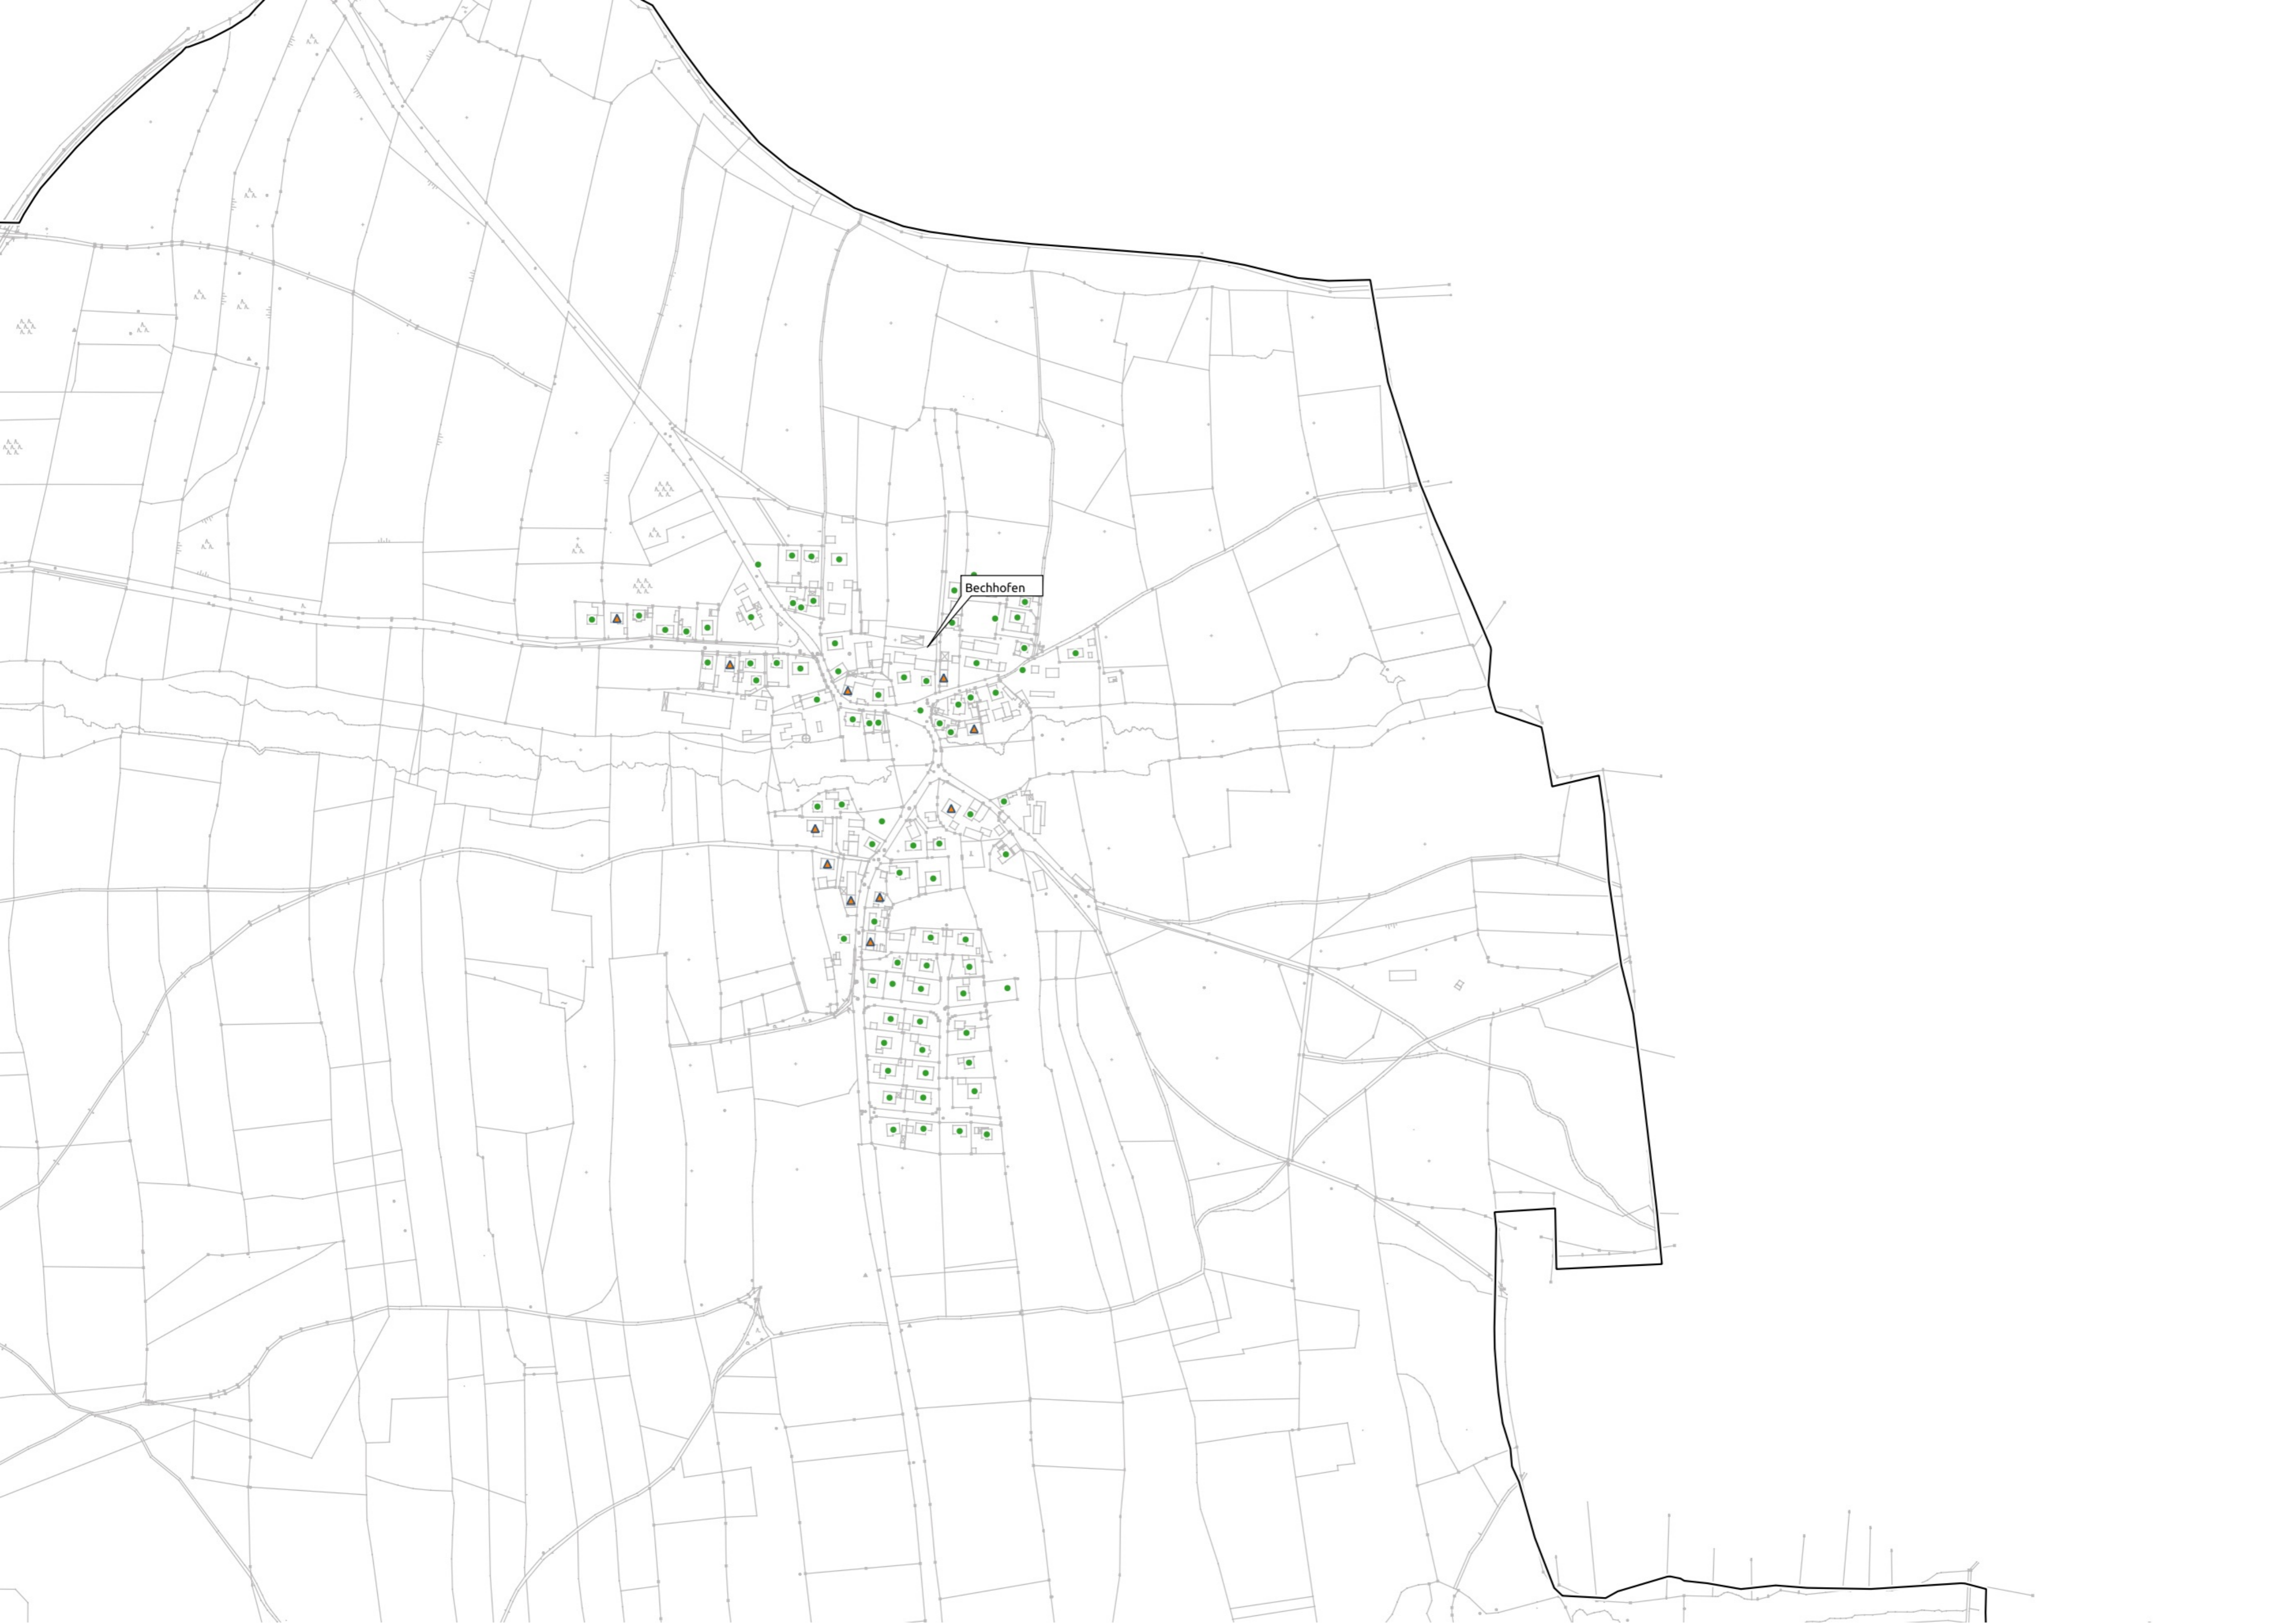

Planungsbüro Stephan Schröder UG  
(haftungsbeschränkt)

[www.breitbandplanung.de](http://www.breitbandplanung.de)

Erstellt am 16.10.2022 S.Schröder

**Legende**

- Gemeindegrenze
- zusätzliche VDSL Adressen
- Telekom\_EigenabsauSept2022

Wassermungenau

Beerbach

Pflugsmühle

Obersteinbach ob Gmünd

Dürrenmungenau

Kapsdorf

Ebersbach

Bechhofen

Kleinabenberg

Kapsdorf

Ebersbach

Beerbach