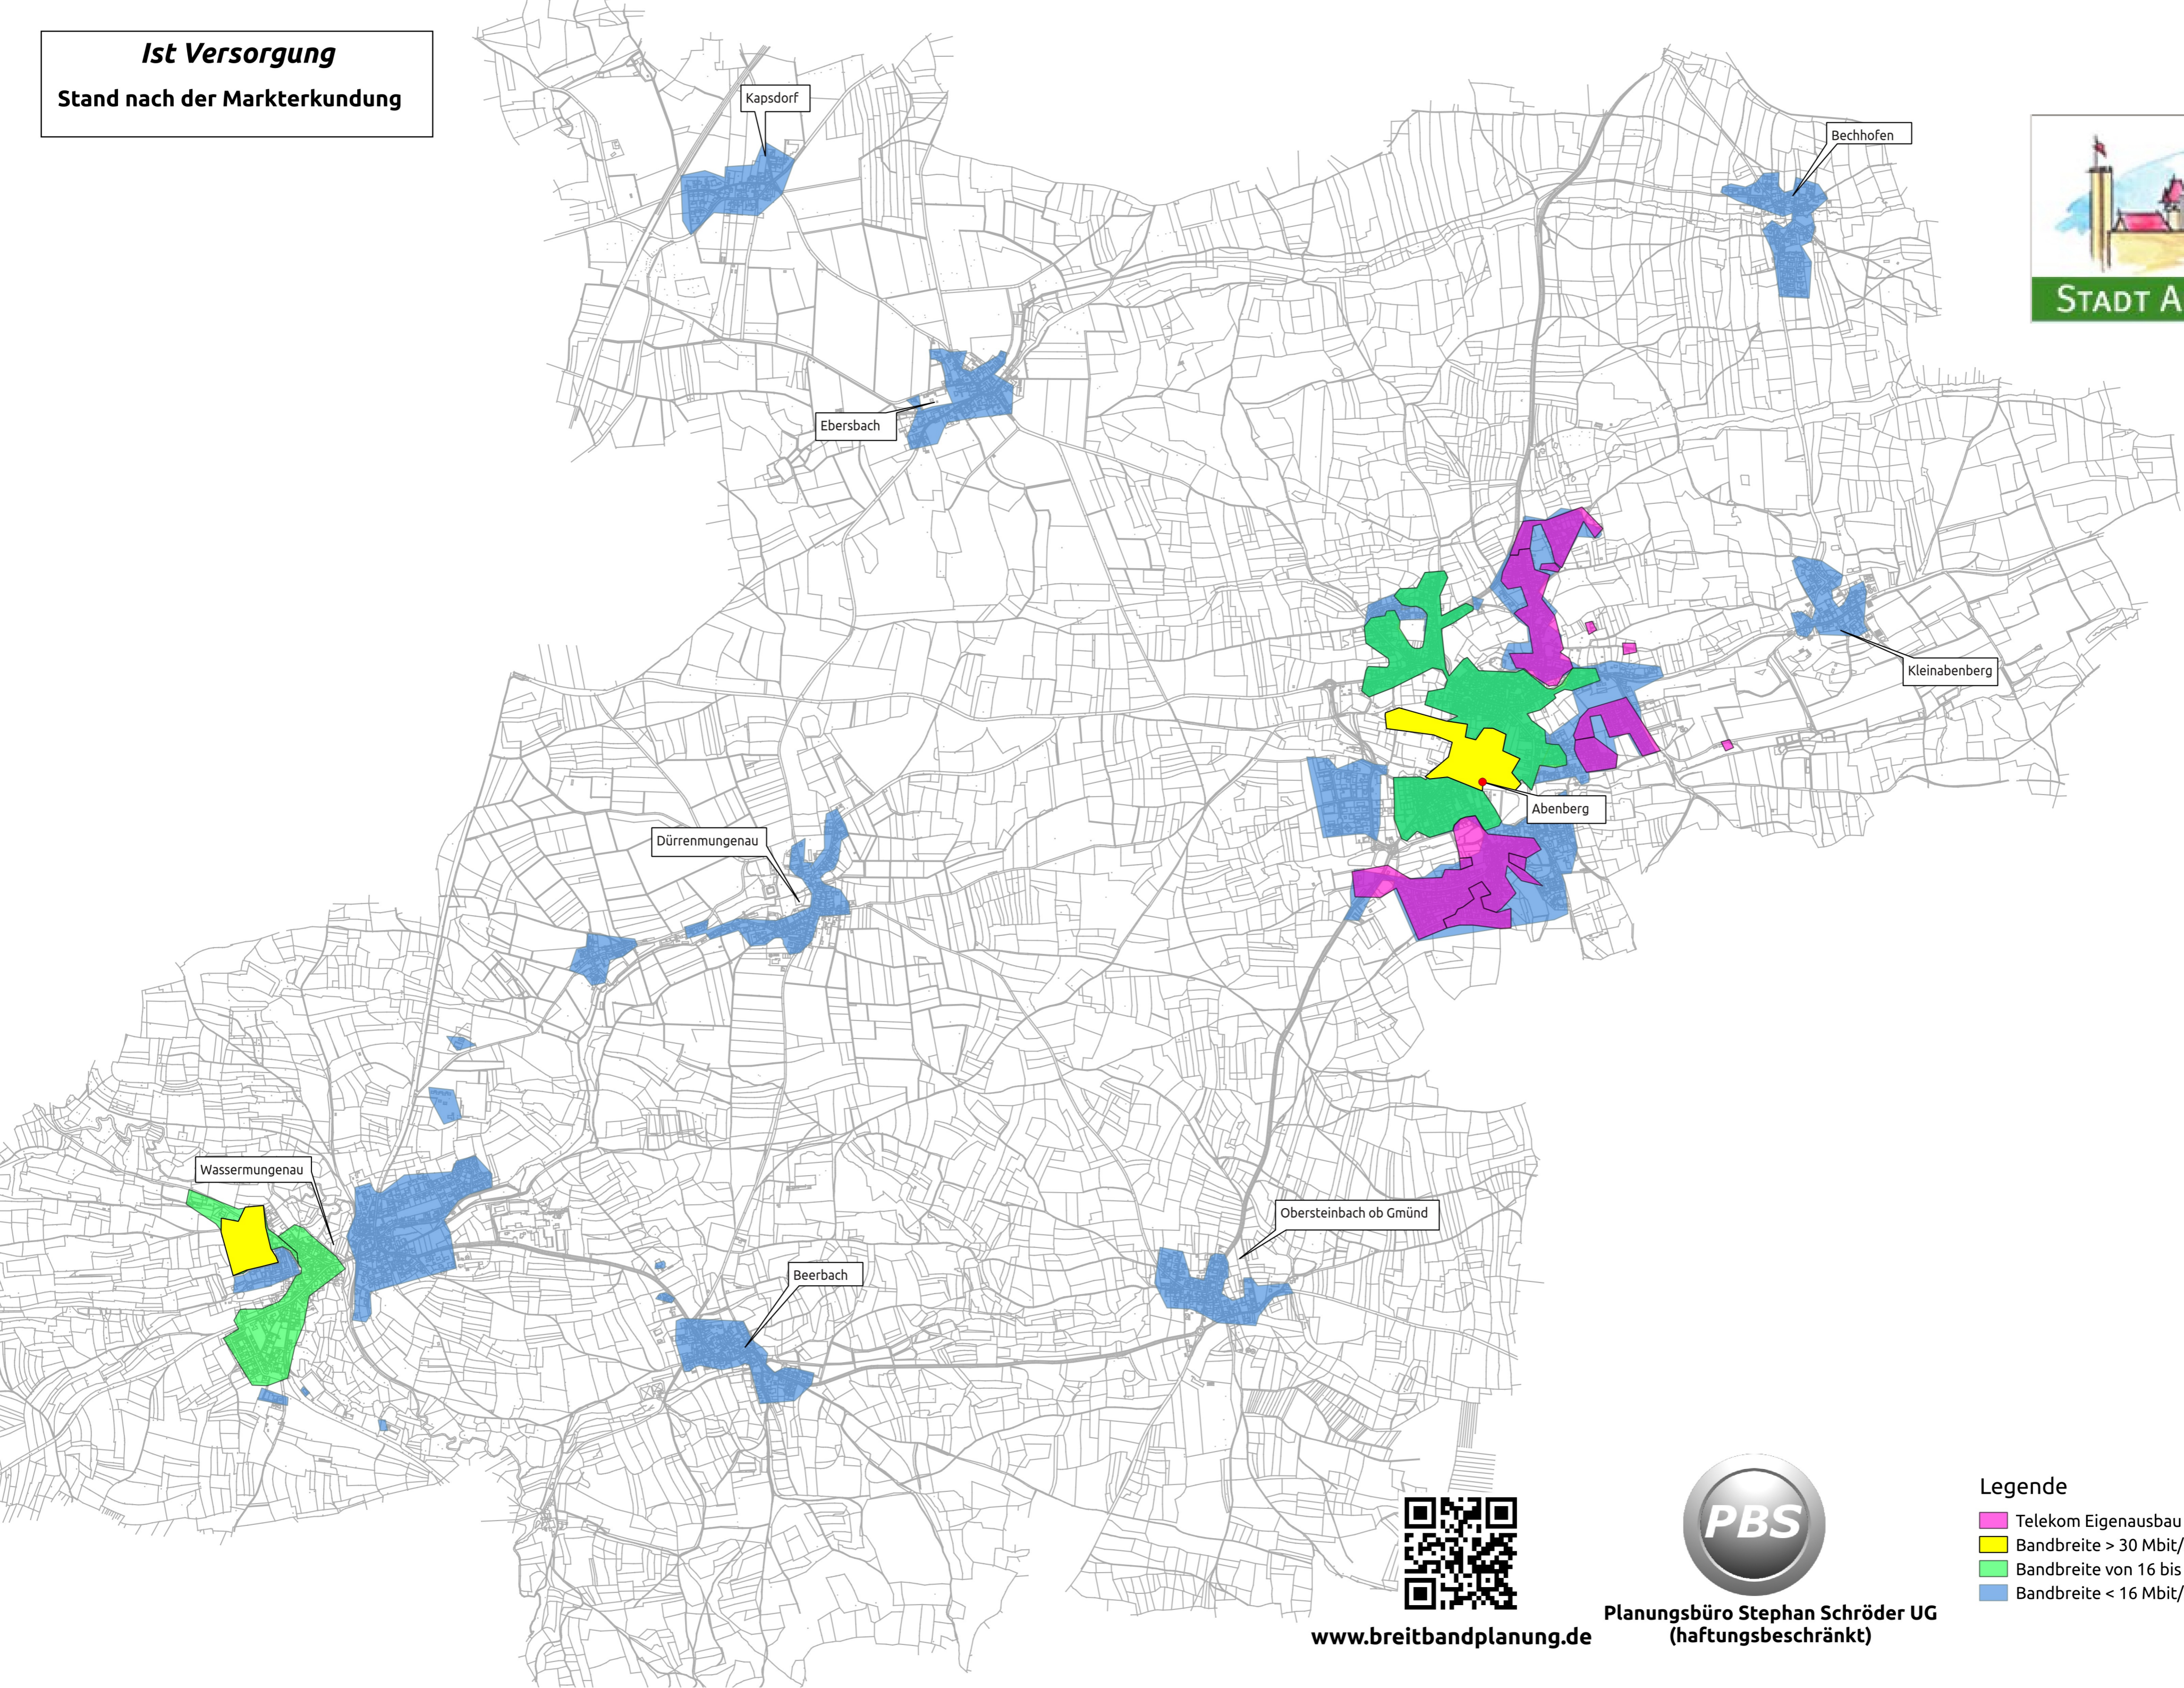

Ist Versorgung
Stand nach der Markterkundung

Legende

- Telekom Eigenausbau
- Bandbreite > 30 Mbit/s kein NGA Fleck
- Bandbreite von 16 bis < 30 Mbit/s
- Bandbreite < 16 Mbit/s