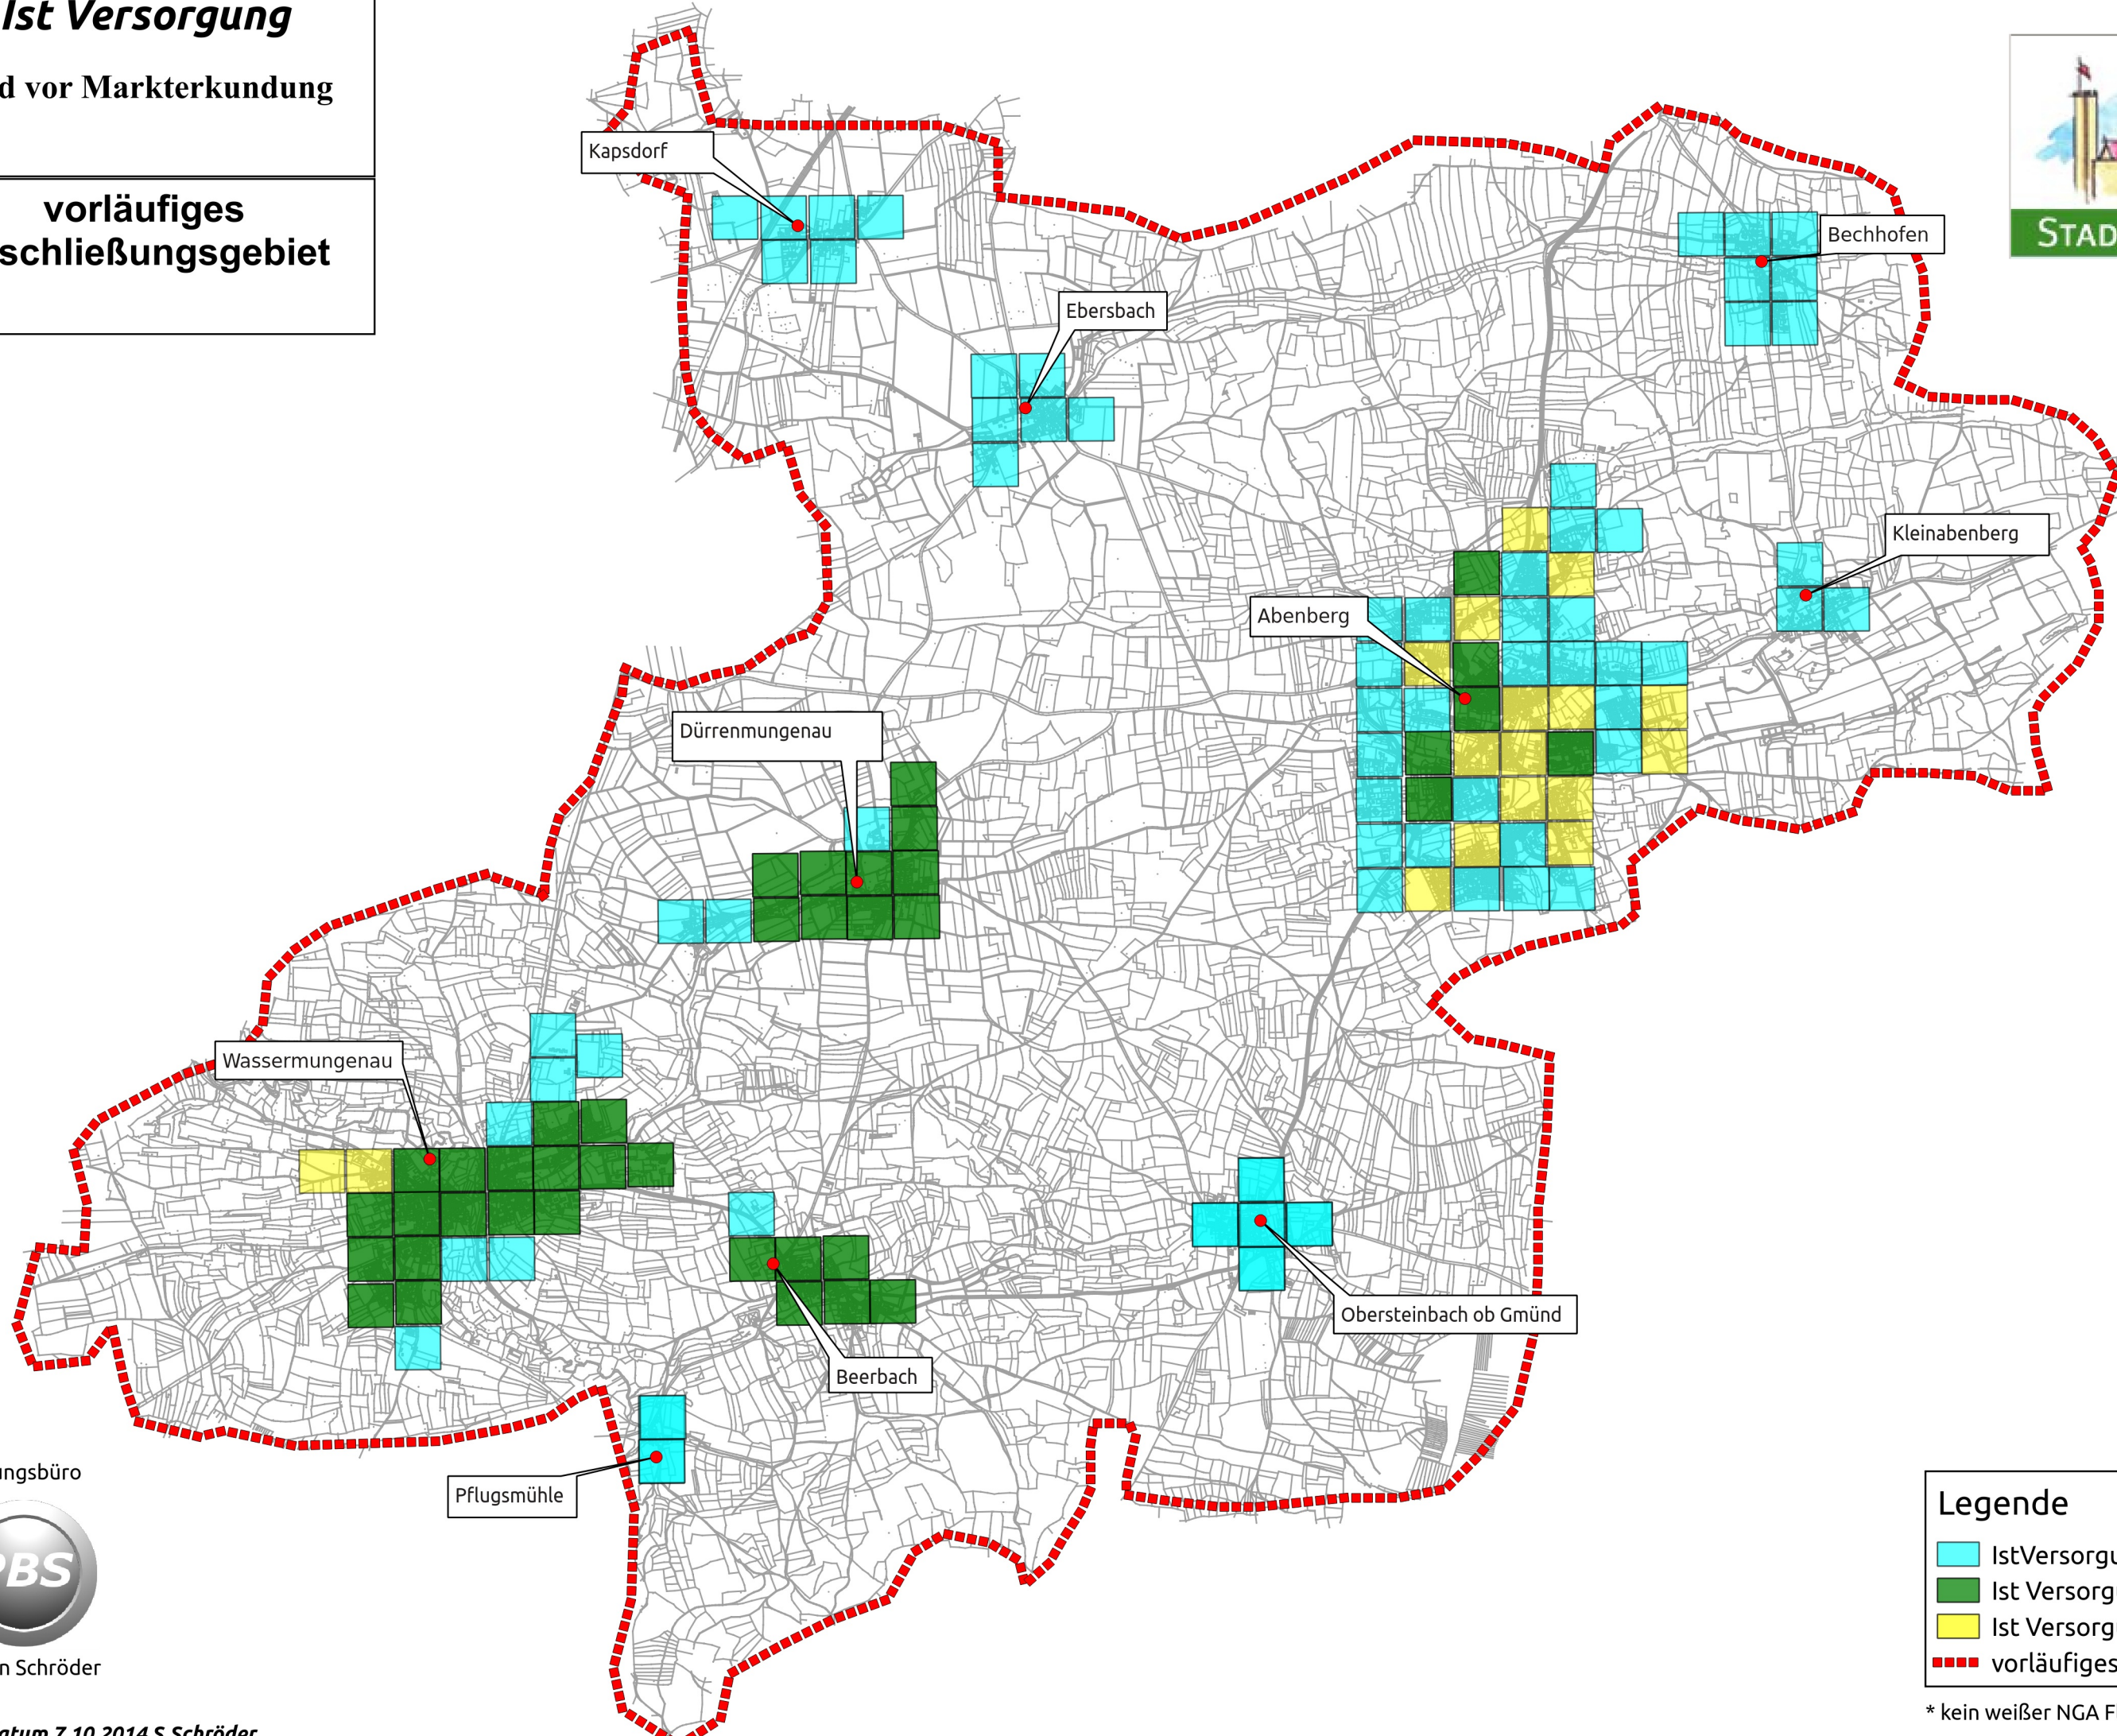

Ist Versorgung

Stand vor Markterkundung

vorläufiges
Erschließungsgebiet

Planungsbüro

Stephan Schröder

Legende

- IstVersorgung bis 15 Mbit /s
- Ist Versorgung 16 Mbit/s
- Ist Versorgung 30 Mbit/s *
- vorläufiges Erschließungsgebiet

* kein weißer NGA Fleck