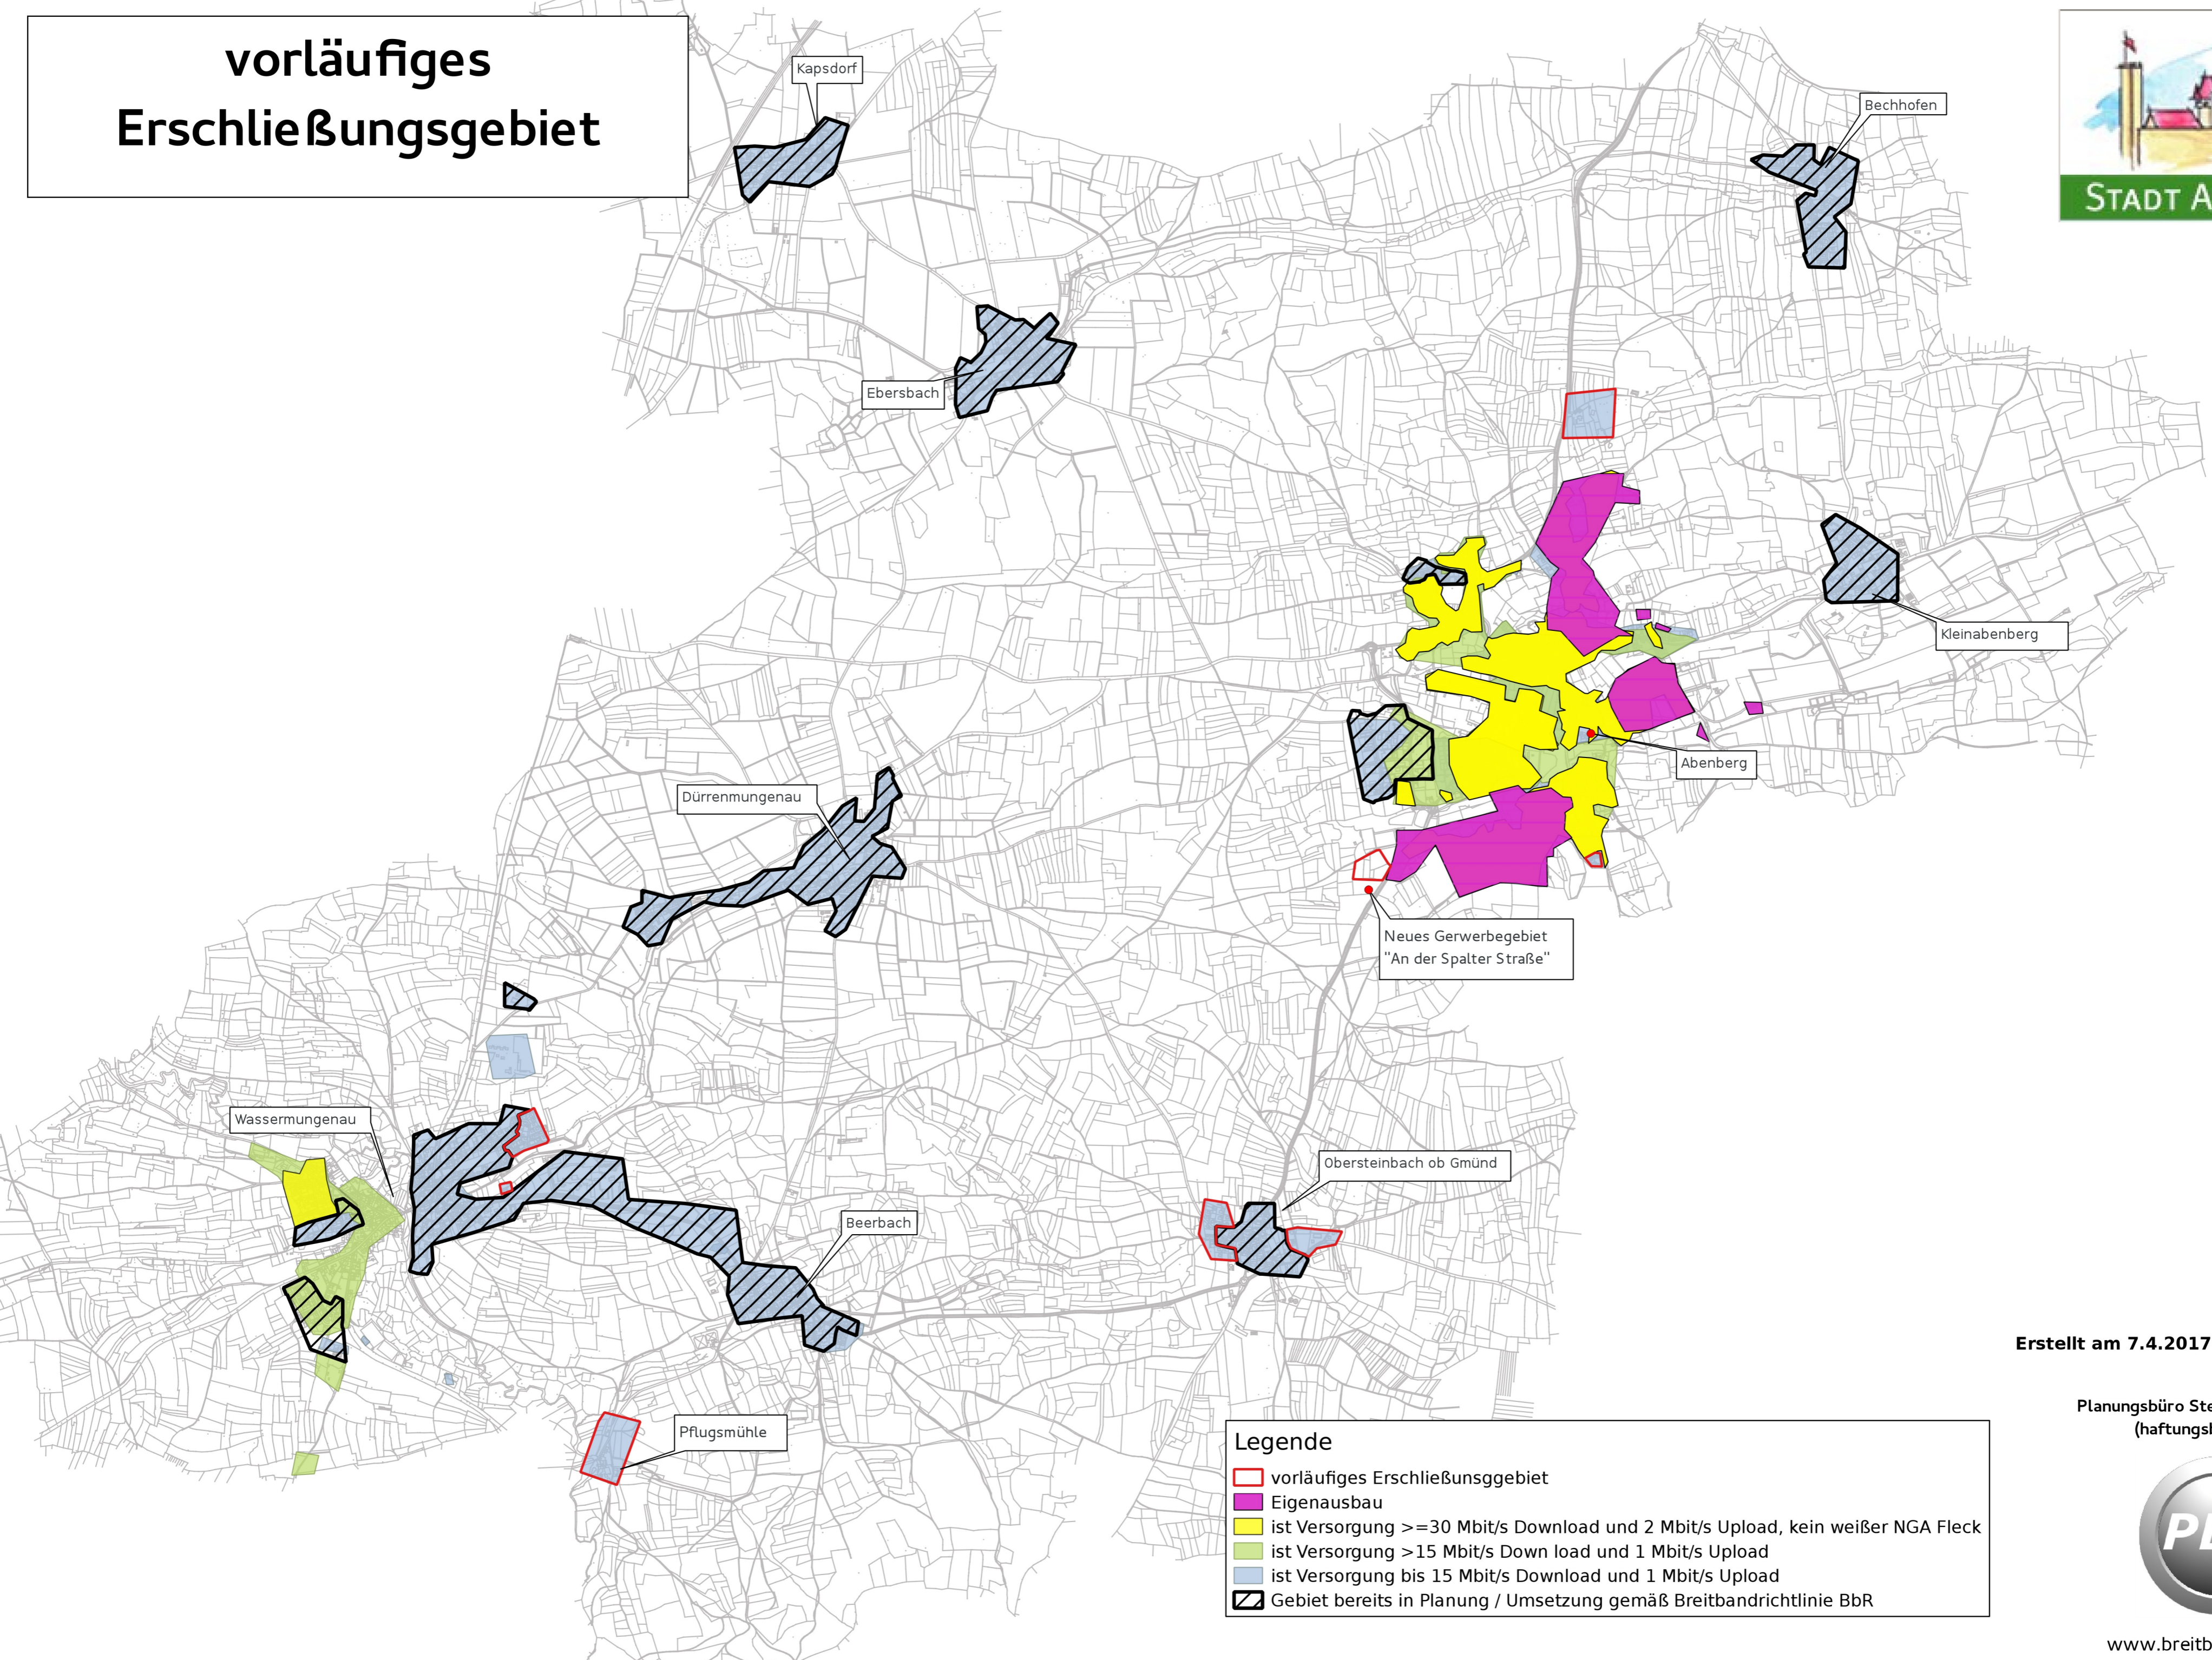

# vorläufiges Erschließungsgebiet

**Legende**

- vorläufiges Erschließungsgebiet
- Eigenausbau
- ist Versorgung  $\geq 30$  Mbit/s Download und 2 Mbit/s Upload, kein weißer NGA Fleck
- ist Versorgung  $> 15$  Mbit/s Down load und 1 Mbit/s Upload
- ist Versorgung bis 15 Mbit/s Download und 1 Mbit/s Upload
- Gebiet bereits in Planung / Umsetzung gemäß Breitbandrichtlinie BbR

Erstellt am 7.4.2017 S.Schröder

Planungsbüro Stephan Schröder UG  
(haftungsbeschränkt)