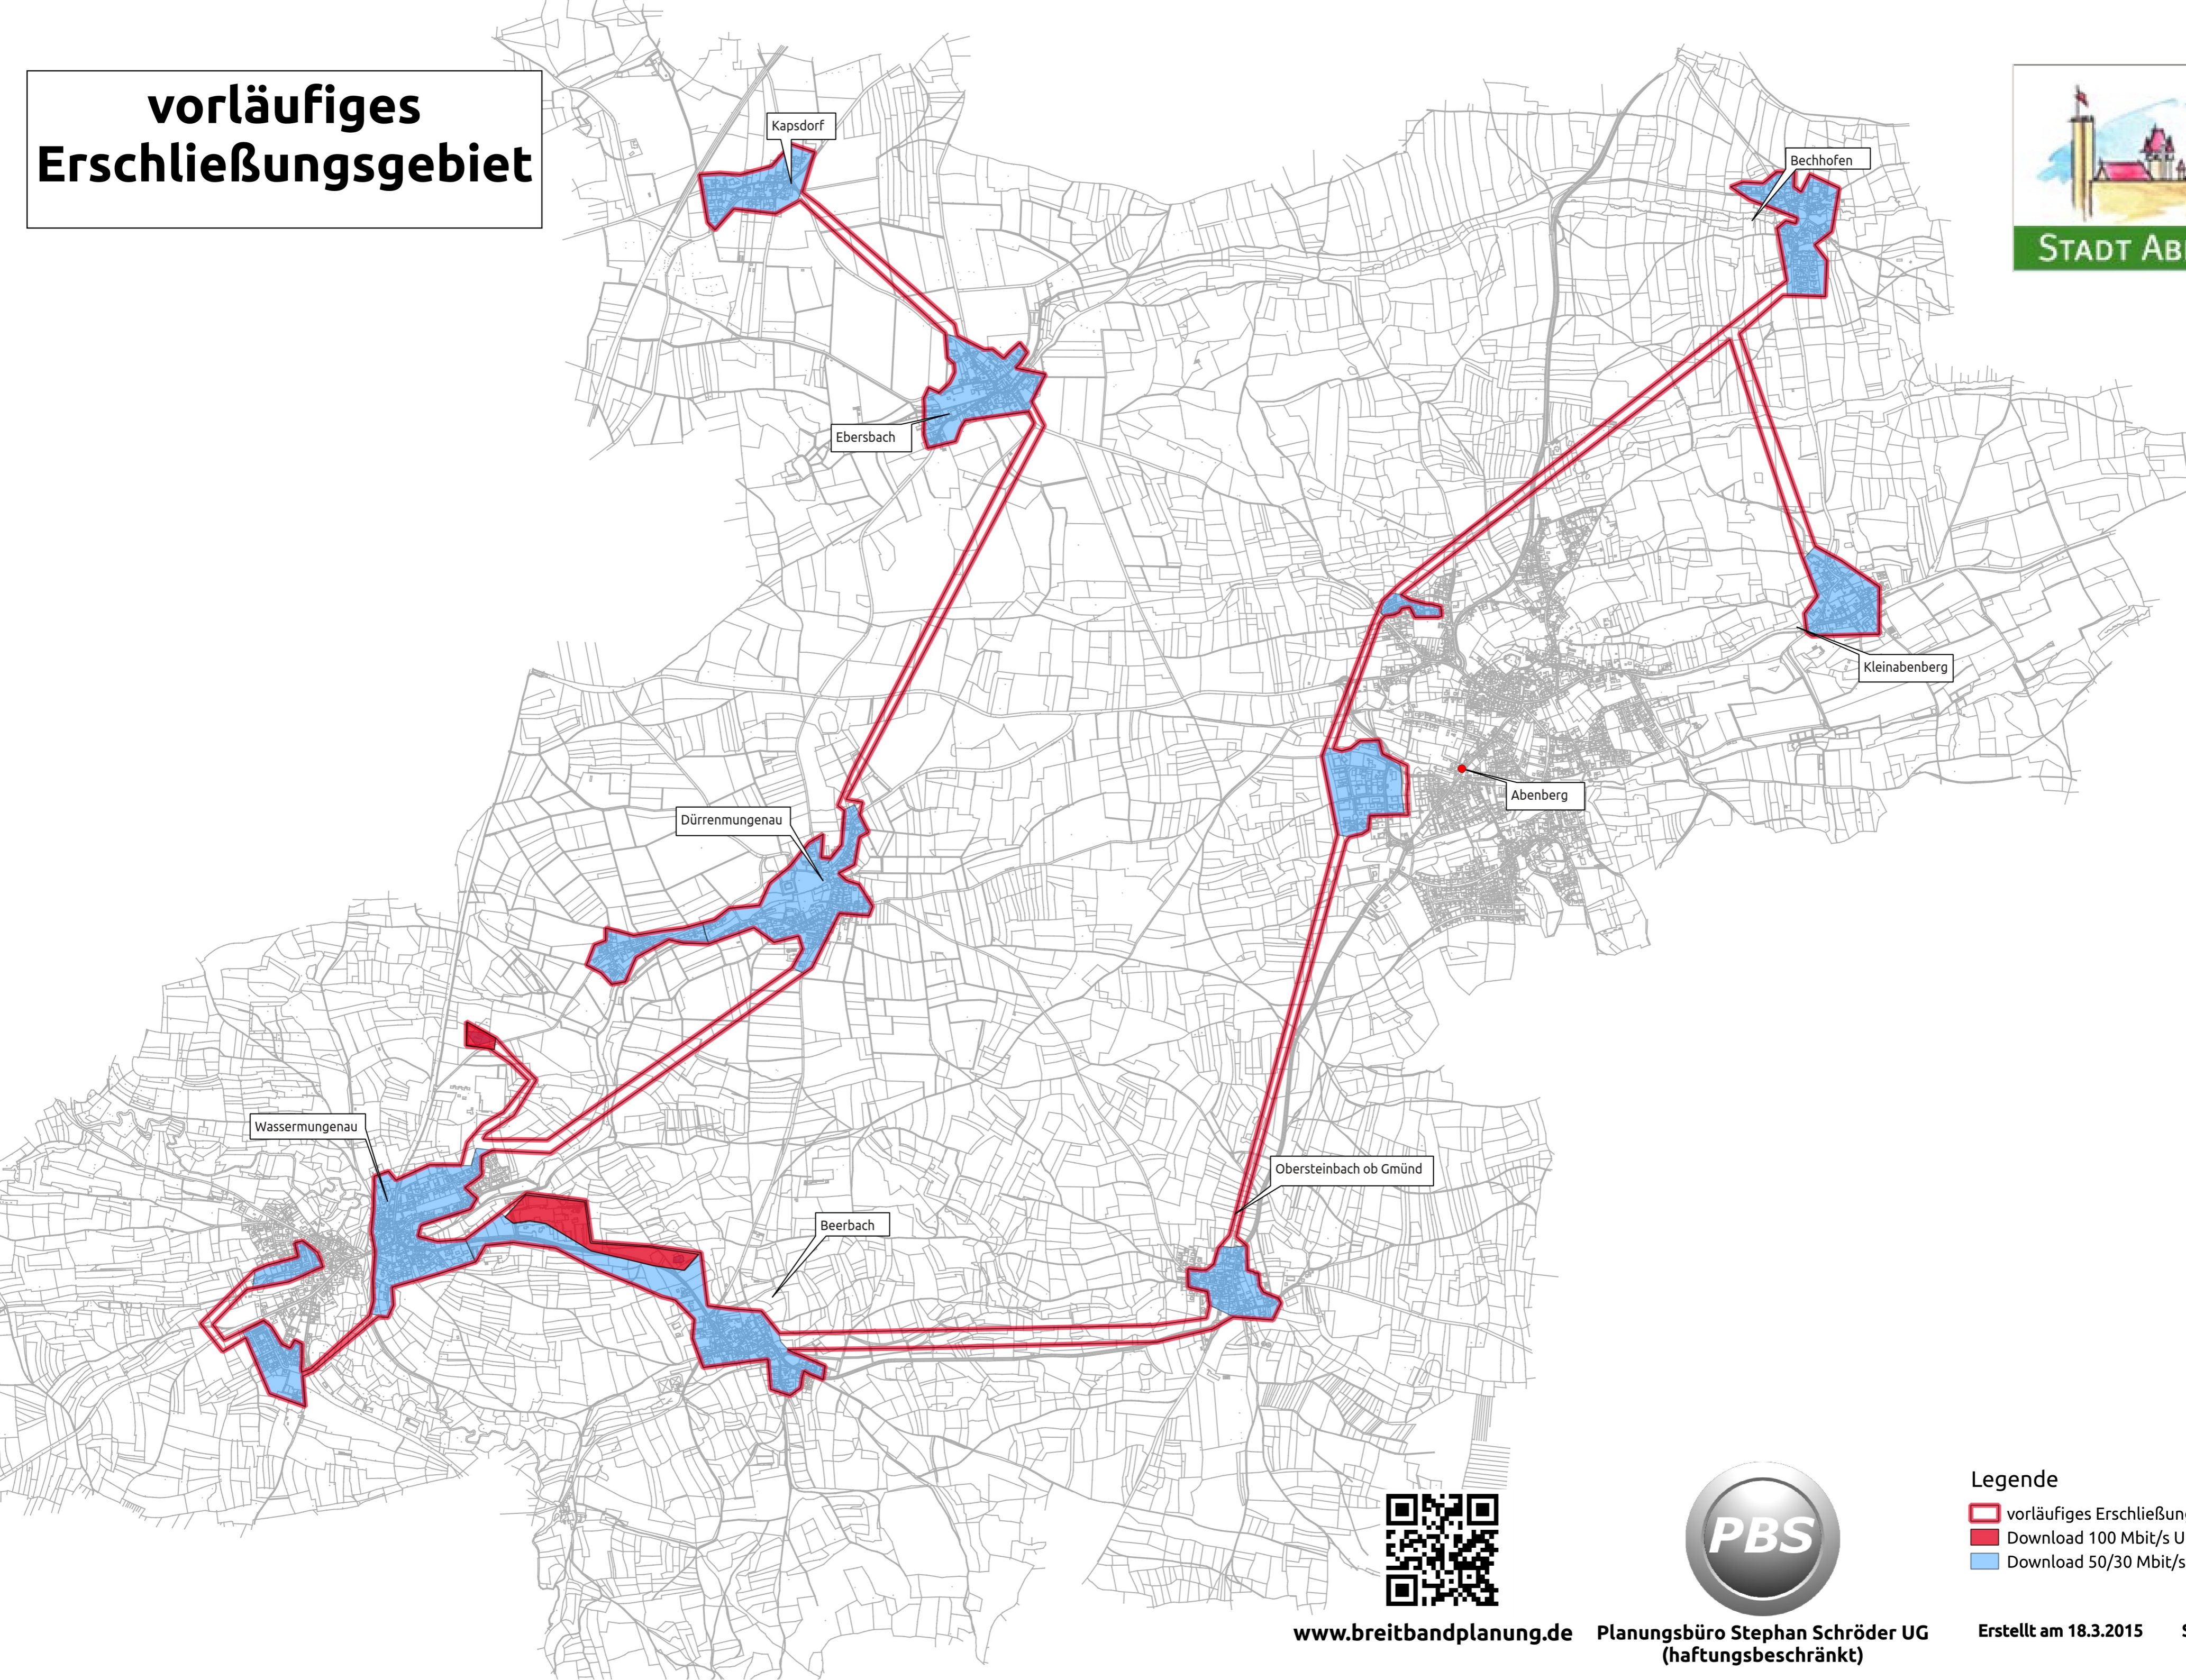

vorläufiges Erschließungsgebiet

Legende

-  vorläufiges Erschließungsgebiet
-  Download 100 Mbit/s Upload 100 Mbit/s
-  Download 50/30 Mbit/s Upload 2 Mbit/s