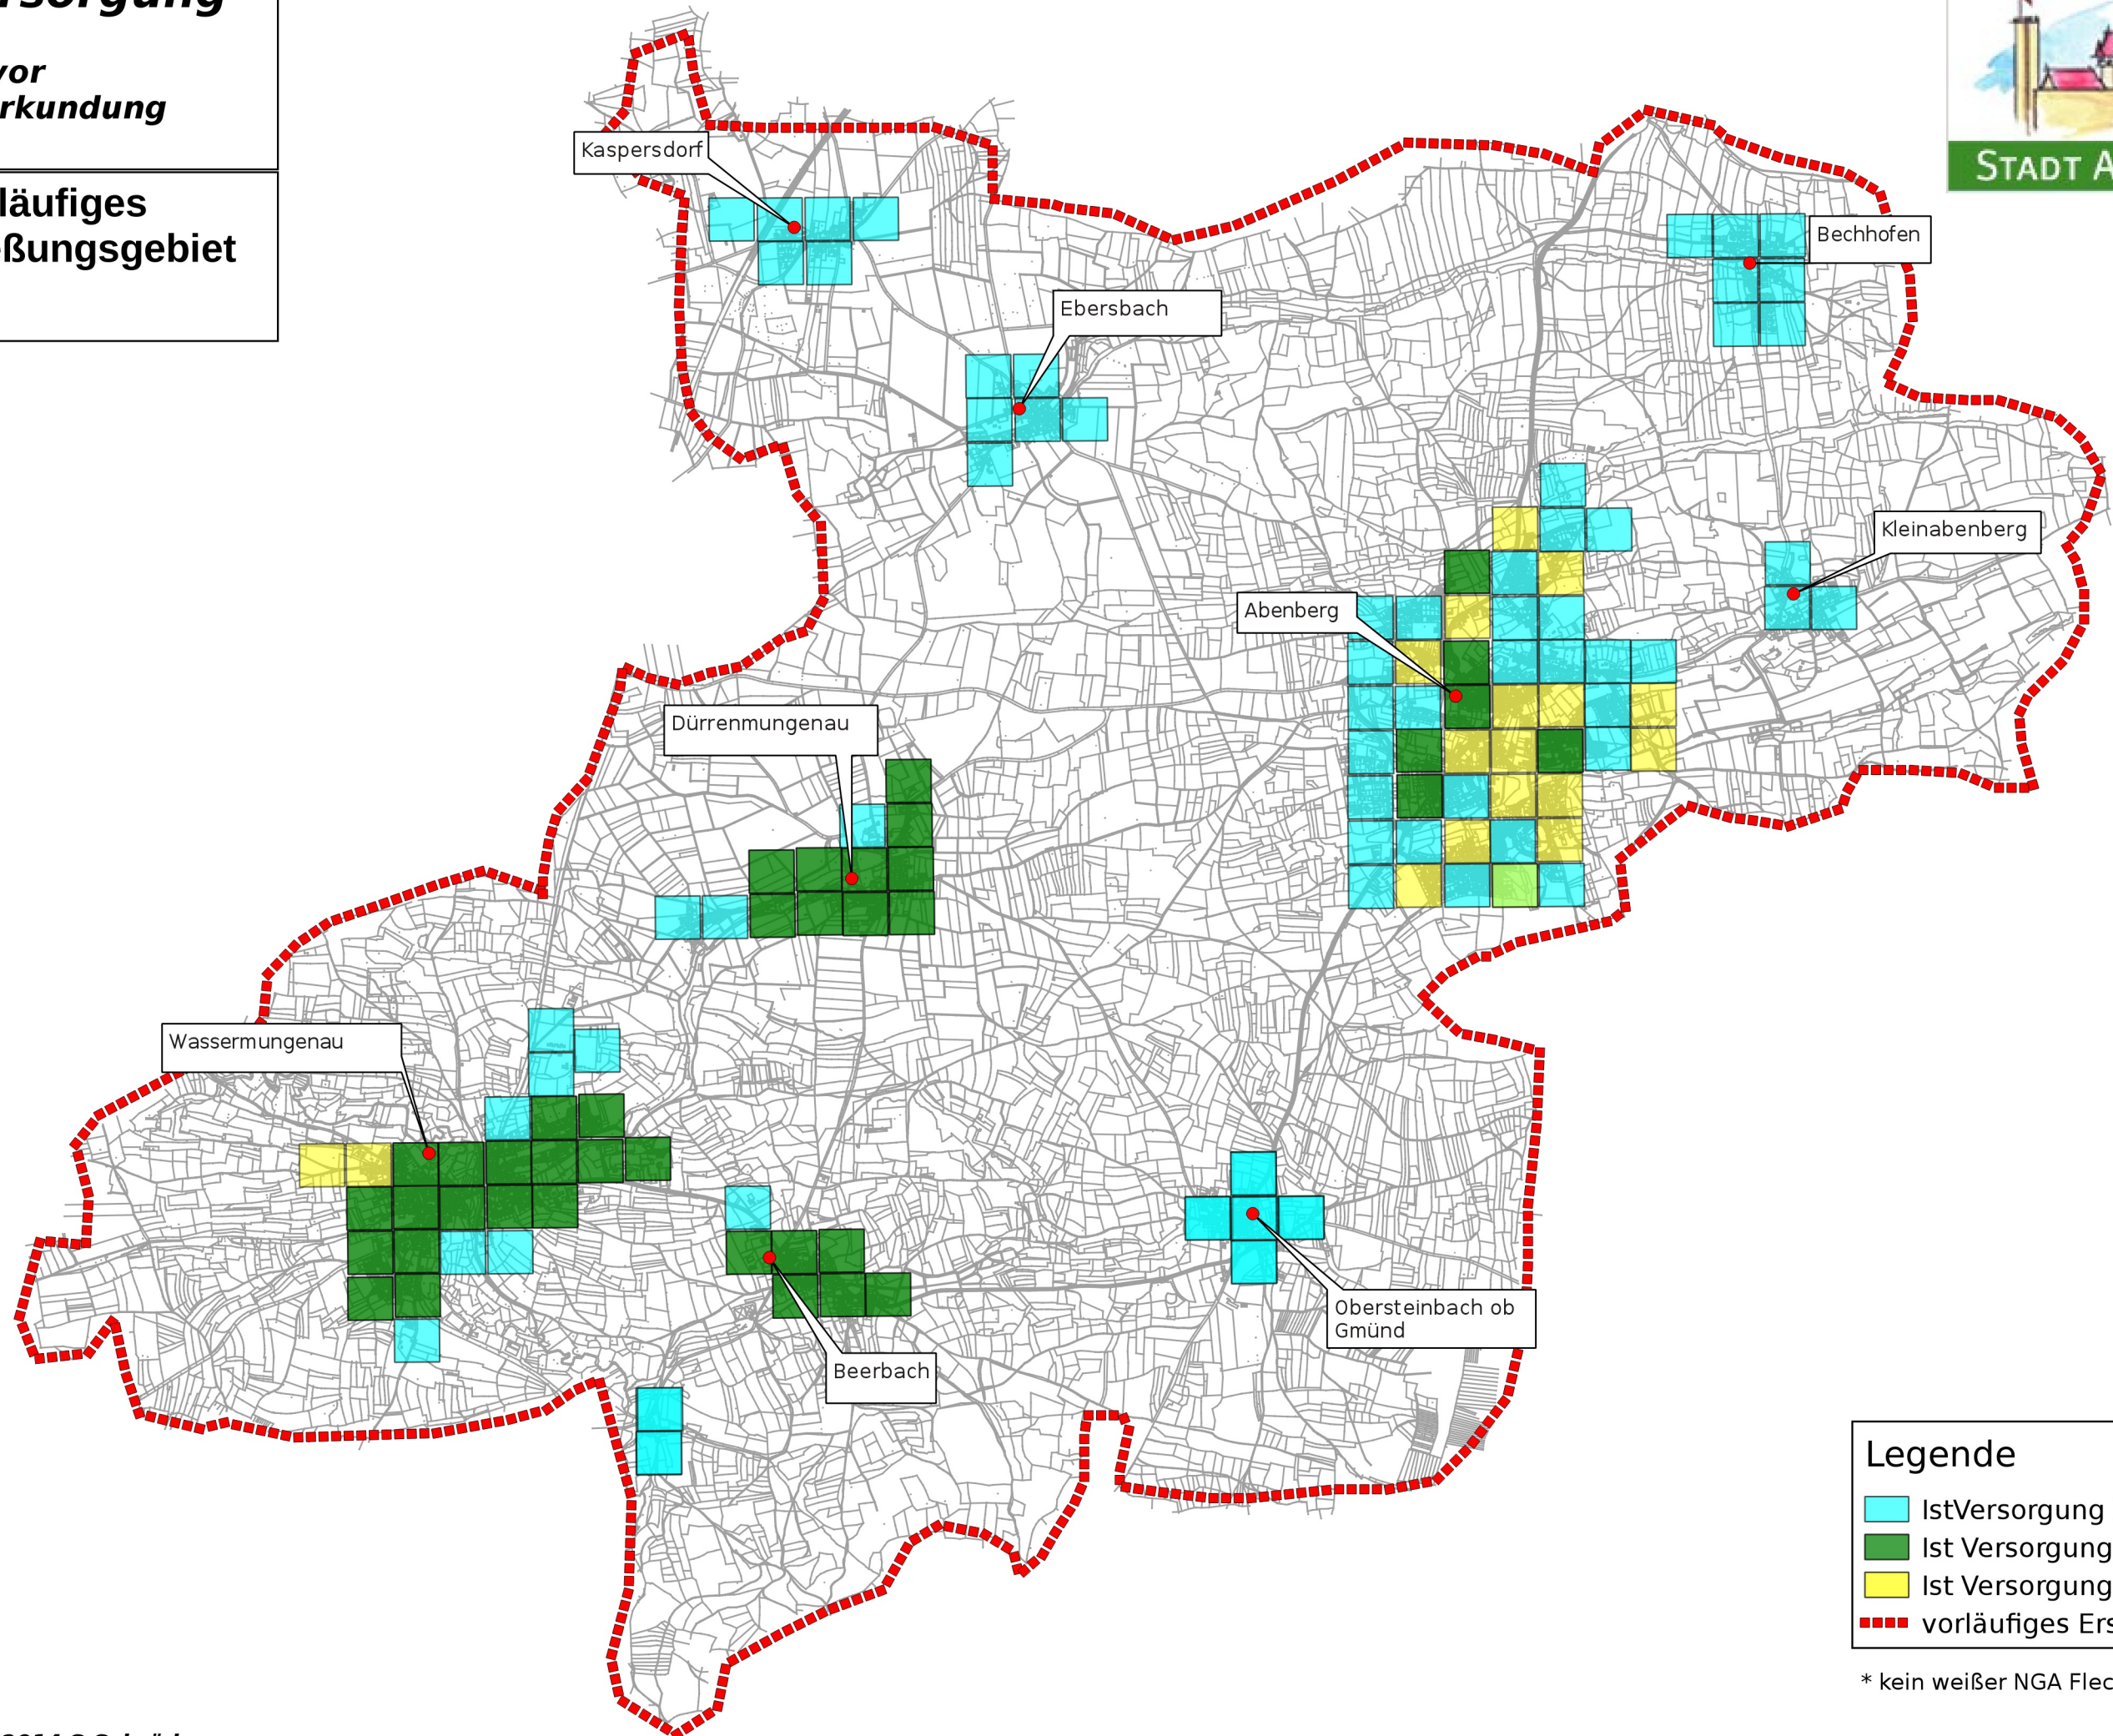

Ist Versorgung

Stand vor
Markterkundung

vorläufiges
Erschließungsgebiet

Legende

- Istversorgung bis 15 Mbit /s
- Ist Versorgung 16 Mbit/s
- Ist Versorgung 30 Mbit/s *
- vorläufiges Erschließungsgebiet

* kein weißer NGA Fleck

Planungsbüro

Stephan Schröder

Erstelldatum 23.09.2014 S.Schröder